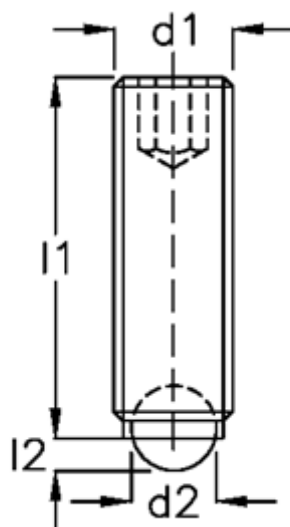

Varenummer: 20902743  
Beskrivelse: E+G Kuglespændeskruer  
GN 605-M12-16-A

## Mål

d1	= M12
d2	= 8.0
Indvendig sekskant	= 6.0
l1	= 16
l2	= 2.8